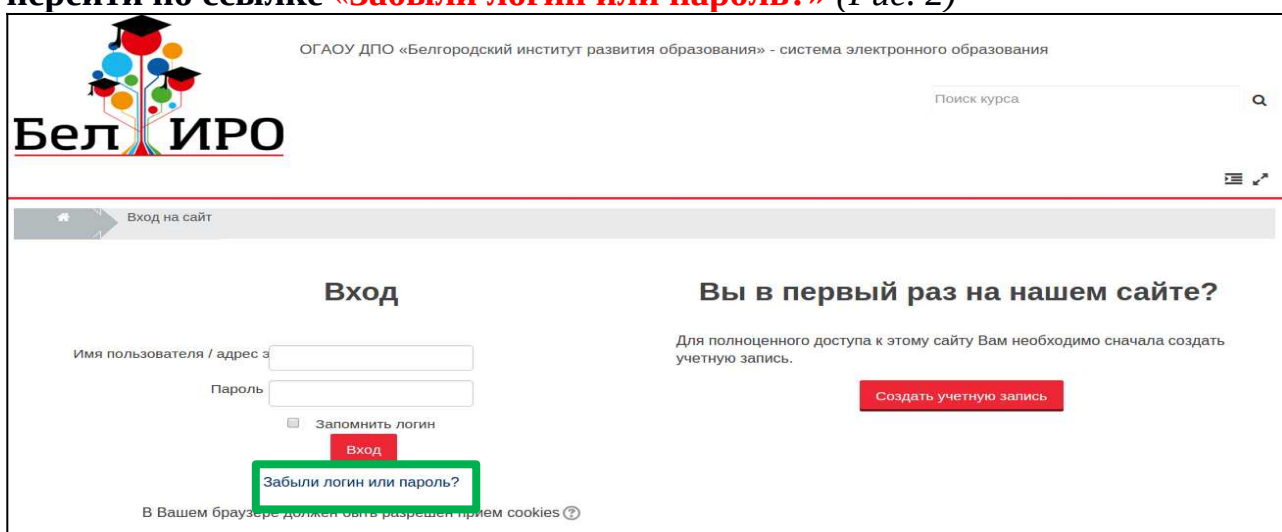

Инструкция
ПО ВОССТАНОВЛЕНИЮ ПАРОЛЯ
пользователя на сайте
дистанционного обучения ОГАОУ ДПО «БелИРО»

Адрес сайта: <http://moocbeliro.ru>

1. В верхнем правом углу главной страницы сайта нажать «Вход». (Рис.1)

Рис.1. Вход в систему

2. Для восстановления забытого пароля необходимо в левой части экрана перейти по ссылке «Забыли логин или пароль?» (Рис. 2)

Рис.2. Переход к восстановлению пароля

3. Для восстановления пароля: