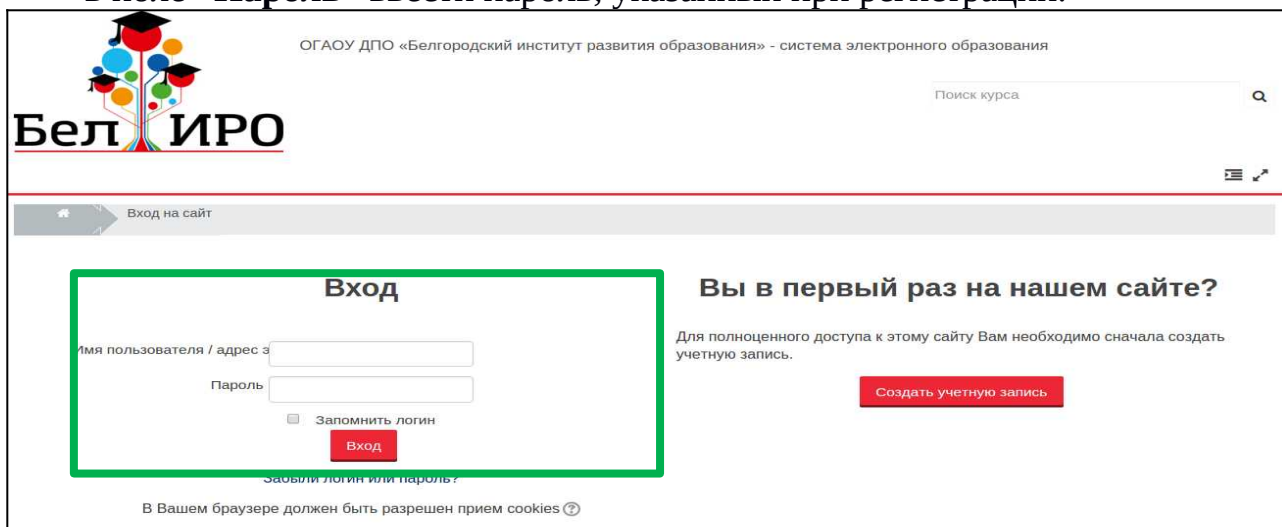

**Инструкция
ПО АВТОРИЗАЦИИ
пользователя на сайте
дистанционного обучения ОГАОУ ДПО «БелИРО»**

Адрес сайта: <http://moocbeliro.ru>

1. В верхнем правом углу главной страницы сайта нажать «Вход». (Рис.1)

Рис.1. Вход в систему

- в поле «Пароль» ввести пароль, указанный при регистрации.

Рис.2. Ввод логина и пароля.

3. Нажать **Вход** для авторизации в системе (Рис.3)

The screenshot shows the login page of the 'Бел ИРО' system. At the top left is the logo with a graduation cap and colorful circles. The header text reads 'ОГАОУ ДПО «Белгородский институт развития образования» - система электронного образования'. A search bar for 'Поиск курса' is on the right. Below the header is a navigation bar with 'Вход на сайт'. The main content area is split into two columns. The left column is titled 'Вход' and contains a form with fields for 'Имя пользователя / адрес э' (with a yellow highlight) and 'Пароль' (with a green circle around the 'Вход' button). There is also a 'Запомнить логин' checkbox and a link 'Забыли логин или пароль?'. The right column is titled 'Вы в первый раз на нашем сайте?' and contains a red button 'Создать учетную запись'. At the bottom, there is a note about cookies: 'В Вашем браузере должен быть разрешен прием cookies'.