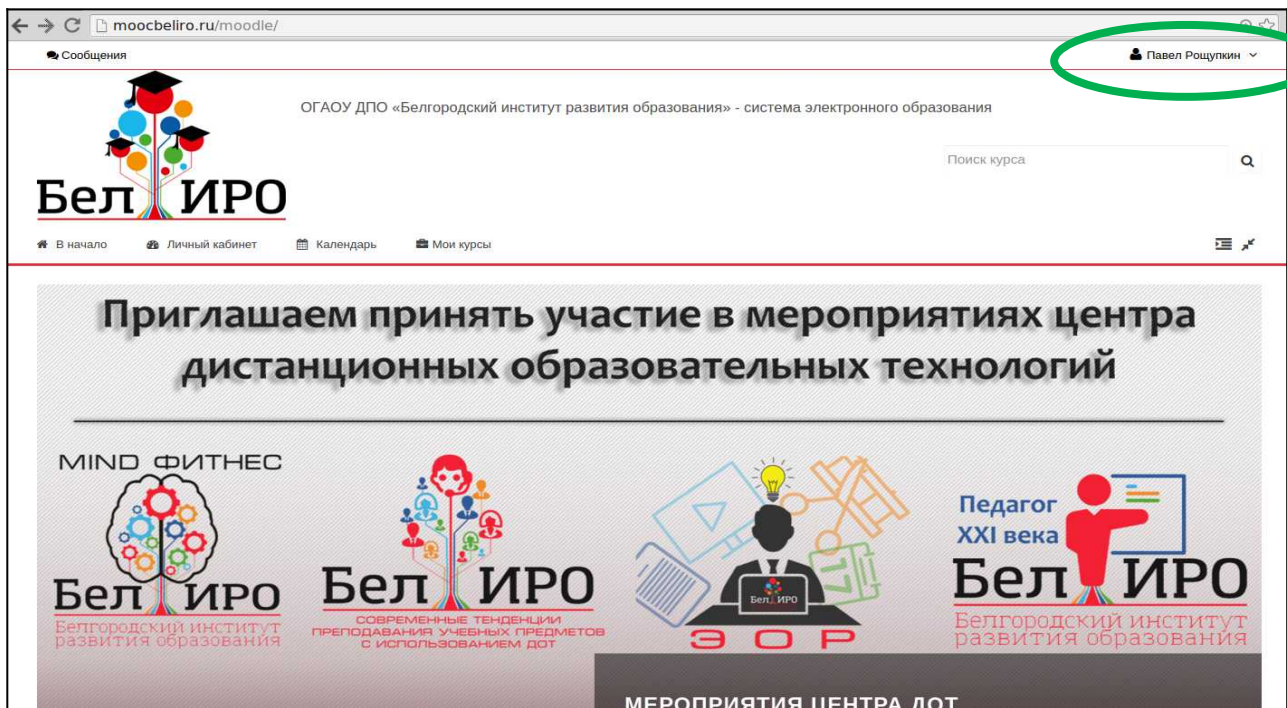

**Инструкция
ПО АВТОРИЗАЦИИ
пользователя на сайте
дистанционного обучения ОГАОУ ДПО «БелИРО»**

Адрес сайта: <http://moocbeliro.ru>

1. В верхнем правом углу главной страницы сайта нажать «Вход». (Рис.1)

Рис.1. Вход в систему

This screenshot is identical to the previous one, but the 'Вход' button is no longer highlighted. Instead, the link 'Забыли логин или пароль?' is highlighted with a green box. The rest of the page layout, including the logo, header, search bar, and right column, remains the same.

Рис.4. Переход к восстановлению пароля

4. В результате успешной авторизации в верхнем правом углу сайта появится имя и фамилия, указанные при регистрации. (Рис.5)

Рис.5. Успешная авторизация на сайте

Разработка инструкции: