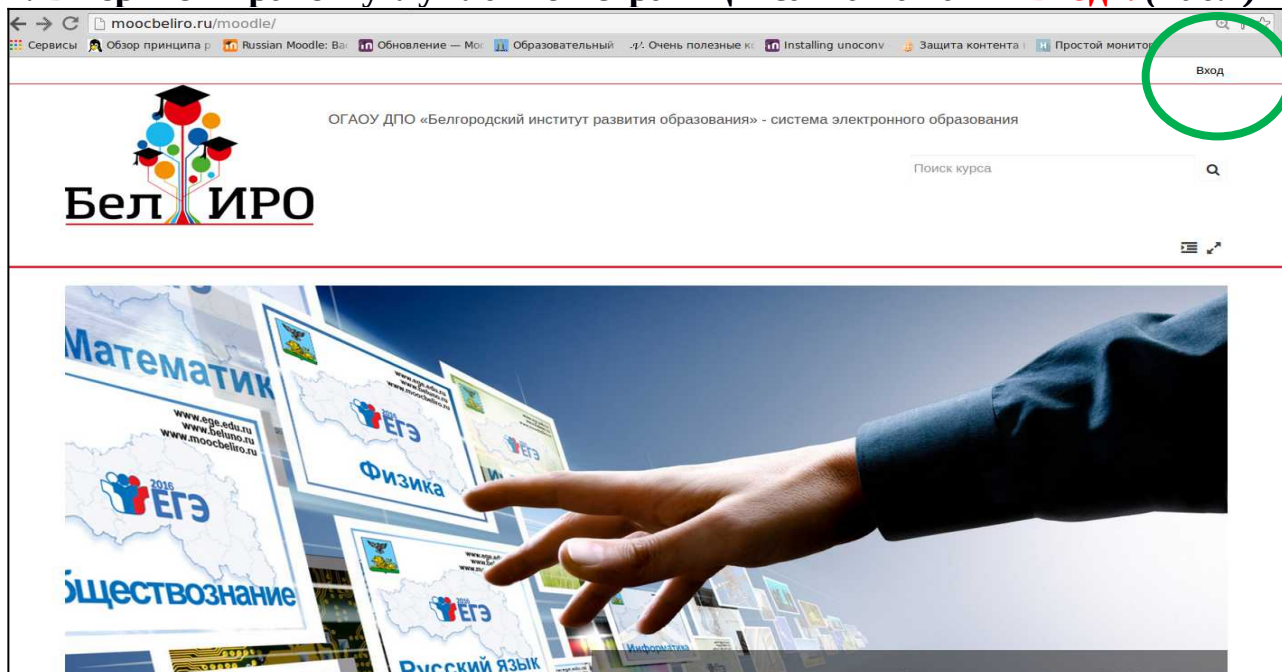

**Инструкция
ПО АВТОРИЗАЦИИ
пользователя на сайте
дистанционного обучения ОГАОУ ДПО «БелИРО»**

Адрес сайта: <http://moocbeliro.ru>

1. В верхнем правом углу главной страницы сайта нажать «Вход». (Рис.1)

Рис.1. Вход в систему

- в поле «Пароль» ввести пароль, указанный при регистрации.

Рис.2. Ввод логина и пароля.

3. Нажать **Вход** для авторизации в системе (Рис.3)

The screenshot shows the login page of the 'Бел ИРО' system. At the top left is the logo with a graduation cap and colorful circles. The header text reads 'ОГАОУ ДПО «Белгородский институт развития образования» - система электронного образования'. A search bar for 'Поиск курса' is on the right. Below the header is a navigation bar with 'Вход на сайт'. The main content area is split into two columns. The left column is titled 'Вход' and contains a form with fields for 'Имя пользователя / адрес э' (with a yellow highlight) and 'Пароль' (with a green circle around the 'Вход' button). There is also a 'Запомнить логин' checkbox and a link 'Забыли логин или пароль?'. The right column is titled 'Вы в первый раз на нашем сайте?' and contains a red button 'Создать учетную запись'. At the bottom, there is a note about cookies: 'В Вашем браузере должен быть разрешен прием cookies'.