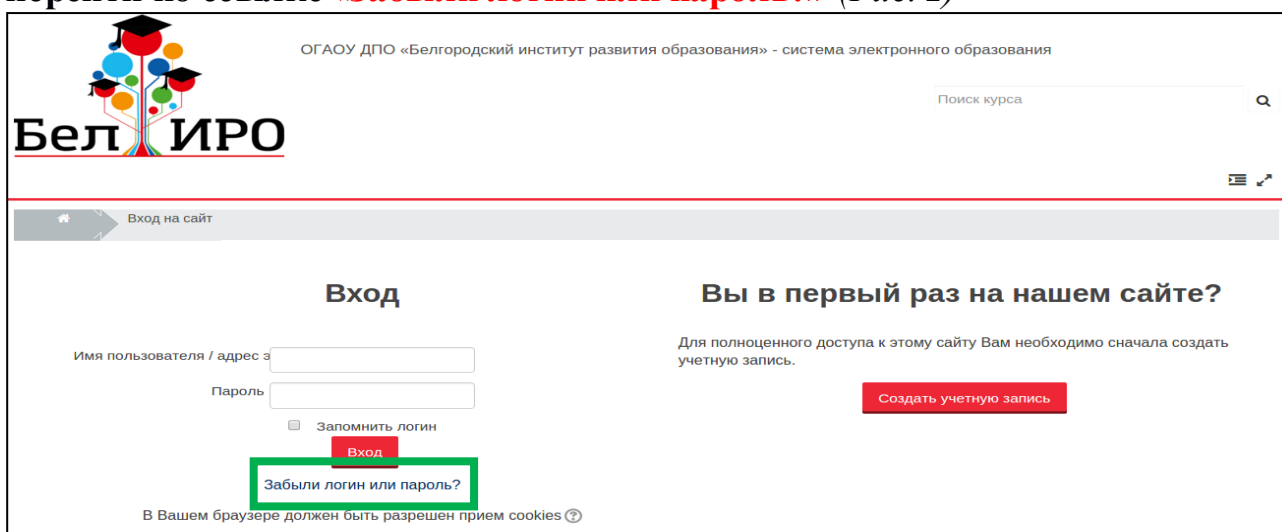

**Инструкция**  
**ПО ВОССТАНОВЛЕНИЮ ПАРОЛЯ**  
пользователя на сайте  
дистанционного обучения ОГАОУ ДПО «БелИРО»

Адрес сайта: <http://moocbeliro.ru>

1. В верхнем правом углу главной страницы сайта нажать **«Вход»**. (Рис. 1)

Рис.1. Вход в систему

2. Для восстановления забытого пароля необходимо в левой части экрана перейти по ссылке **«Забыли логин или пароль?»** (Рис. 2)

Рис.2. Переход к восстановлению пароля