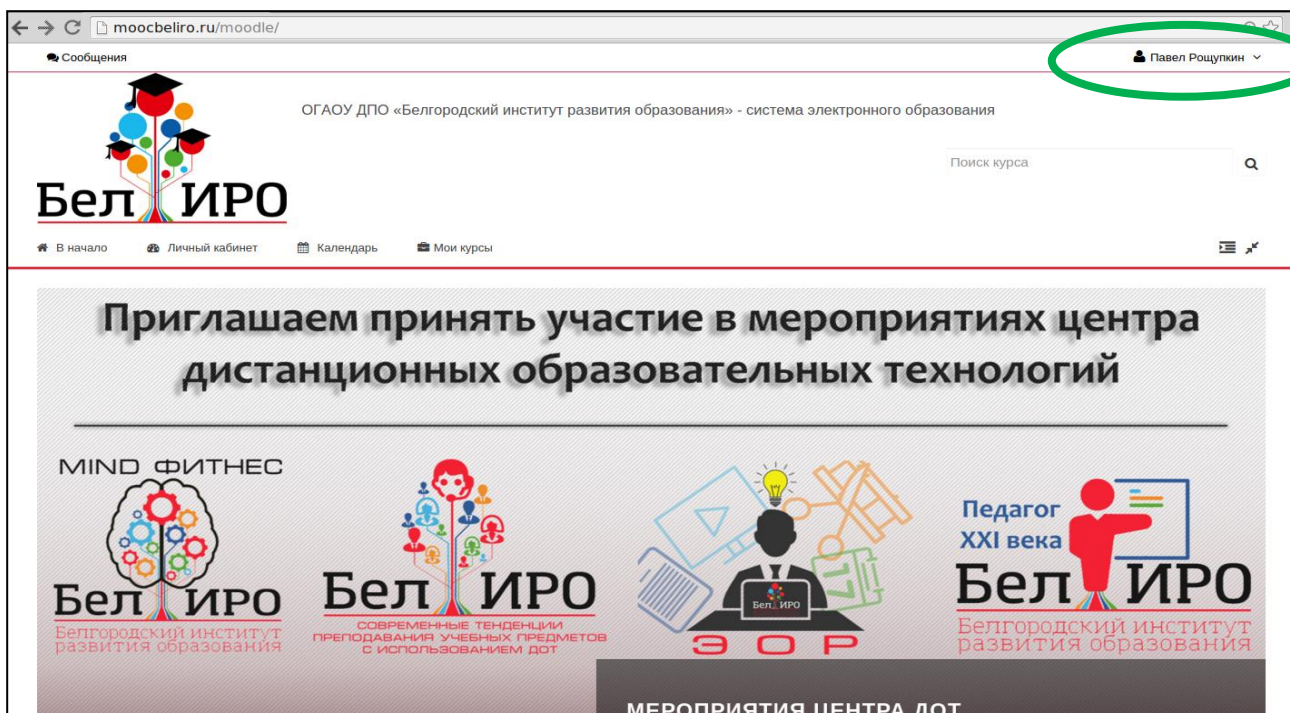

**Инструкция
ПО АВТОРИЗАЦИИ
пользователя на сайте
дистанционного обучения ОГАОУ ДПО «БелИРО»**

Адрес сайта: <http://moocbeliro.ru>

1. В верхнем правом углу главной страницы сайта нажать «Вход». (Рис.1)

Рис.1. Вход в систему

This screenshot is identical to the one in Figure 3, but with a green rectangular highlight around the link 'Забыли логин или пароль?' located below the 'Вход' button in the login form.

Рис.4. Переход к восстановлению пароля

4. В результате успешной авторизации в верхнем правом углу сайта появится имя и фамилия, указанные при регистрации. (Рис.5)

Рис.5. Успешная авторизация на сайте

Разработка инструкции:

Роцупкин П.В.,

методист Центра дистанционных образовательных технологий
ОГАОУ ДПО «БелИРО»