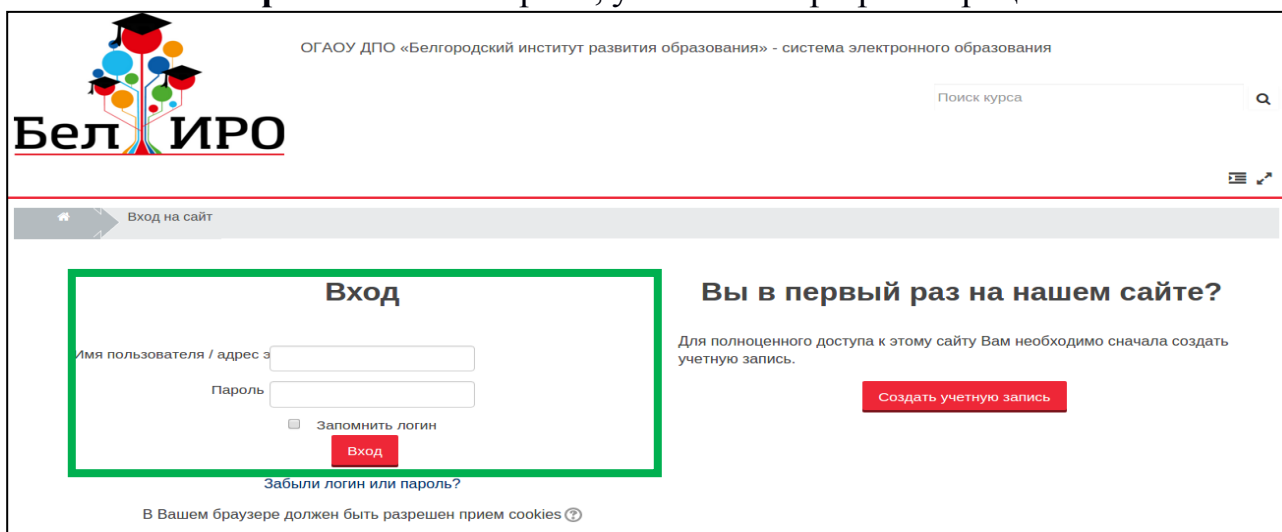

**Инструкция
ПО АВТОРИЗАЦИИ
пользователя на сайте
дистанционного обучения ОГАОУ ДПО «БелИРО»**

Адрес сайта: <http://moocbeliro.ru>

1. В верхнем правом углу главной страницы сайта нажать «Вход». (Рис.1)

Рис.1. Вход в систему

-в поле «Пароль» ввести пароль, указанный при регистрации.

Рис.2. Ввод логина и пароля.

3. Нажать **Вход** для авторизации в системе (Рис.3)

The screenshot shows the login page of the website 'Бел ИРО'. At the top left is the logo, which consists of a stylized tree with colorful leaves and a graduation cap. To the right of the logo is the text 'ОГАОУ ДПО «Белгородский институт развития образования» - система электронного образования'. Below the logo is the text 'Бел ИРО'. In the top right corner, there is a search bar with the text 'Поиск курса' and a magnifying glass icon. Below the search bar are two icons: a list icon and a full screen icon, with the text 'Скрыть блоки' and 'Во весь экран' respectively. Below the header is a navigation bar with a home icon and the text 'Вход на сайт'. The main content area is divided into two columns. The left column is titled 'Вход' and contains a form with the following elements: a text input field for 'Имя пользователя / адрес э' with a yellow highlight; a text input field for 'Пароль' with a yellow highlight; a checkbox labeled 'Запомнить логин'; a red button labeled 'Вход' which is circled in green; and a link labeled 'Забыли логин или пароль?'. The right column is titled 'Вы в первый раз на нашем сайте?' and contains the text 'Для полноценного доступа к этому сайту Вам необходимо сначала создать учетную запись.' and a red button labeled 'Создать учетную запись'. At the bottom of the page, there is a note: 'В Вашем браузере должен быть разрешен прием cookies' with a question mark icon.